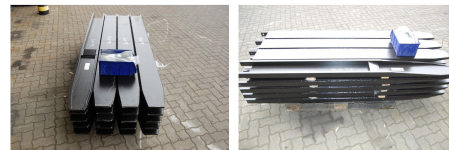

*Sonstige Gabelverlängerung E-L-M GF KL3x2000

Tragkraft: 8000 kg

Com Nr.: DIV1173

Baujahr: 2014

Tech. Zustand: Neu

Optischer Zustand: Neu

Gabellänge: 2000 mm

Extras:

length: 2.000mm inside: 140x50mm capacity: 8.000kg

Preis: 500,00 € zzgl. MwSt
(Zwischenverkauf vorbehalten)

BANKEN: KSK Syke
OLB Oldenburg
Deutsche Bank Bremen

BLZ 291 517 00
BLZ 280 200 50
BLZ 290 700 50